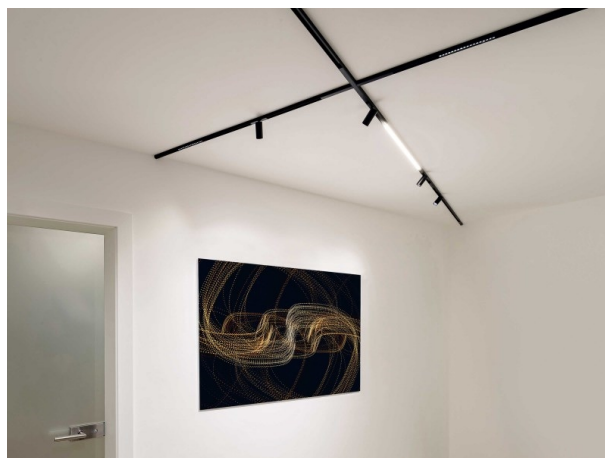

MAGNETICS

708-001020000060

MAGNETICS TRACK BINARIO 24V in alluminio pressofuso, nero, simile a RAL 9005, senza alimentatore, dimmerabilità: vedi alimentatore, IP20

DISEGNO

DETTAGLI TECNICI

Designer	INHOUSE
Alimentatore	senza alimentatore
Dimmerabilità	vedi alimentatore
classe di tensione [V]	24 VDC
Materiale	alluminio pressofuso
lunghezza [mm]	600
larghezza [mm]	16,5
altezza [mm]	12,6
classe di protezione[IP]	IP20
classe di protezione	classe di protezione III
resistenza agli urti	IK06
peso netto [kg]	0,20
Colore lampada	nero
RAL	9005
cod.EAN	9010506215106