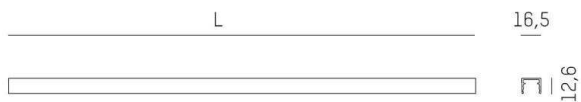

MAGNETICS

708-00102000006d

MAGNETICS TRACK BINARIO 24V in alluminio pressofuso, nero, simile a RAL 9005, senza alimentatore, dimmerabilità: DALI, IP20

DISEGNO

DETTAGLI TECNICI

Designer	INHOUSE
Alimentatore	senza alimentatore
classe di tensione [V]	24 VDC
Materiale	alluminio pressofuso
lunghezza [mm]	600
larghezza [mm]	16,5
altezza [mm]	12,6
classe di protezione[IP]	IP20
classe di protezione	classe di protezione III
resistenza agli urti	IK06
peso netto [kg]	0,19
Colore lampada	nero
RAL	9005
cod.EAN	9010506652963