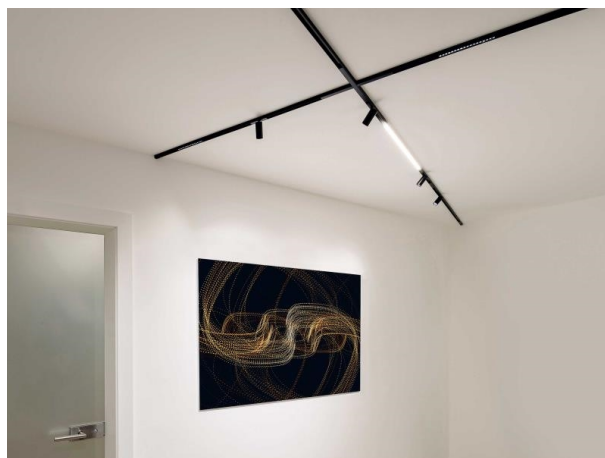

MAGNETICS

708-00103000006d

MAGNETICS TRACK BINARIO 24V in alluminio pressofuso, nero, simile a RAL 9005, senza alimentatore, dimmerabilità: DALI, IP20

DISEGNO

DETTAGLI TECNICI

Designer	INHOUSE
Alimentatore	senza alimentatore
classe di tensione [V]	24 VDC
Materiale	alluminio pressofuso
lunghezza [mm]	900
larghezza [mm]	16,5
altezza [mm]	12,6
classe di protezione [IP]	IP20
classe di protezione	classe di protezione III
resistenza agli urti	IK06
peso netto [kg]	0,33
Colore lampada	nero
RAL	9005
cod.EAN	9010506652970