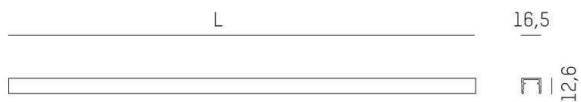

SKIZZE

TECHNISCHE DETAILS

Designer	INHOUSE
Betriebsgerät	ohne Betriebsgerät
Dimmbarkeit	DALI
Spannung [V]	24 VDC
Material	stranggepresstem Aluminiumprofil
Länge [mm]	1500
Breite [mm]	16,5
Höhe [mm]	12,6
Schutzart (IP)	IP20
Schutzklasse	Schutzklasse III
Stoßfestigkeit	IK06
Nettogewicht [kg]	0,53
Farbe Leuchte	schwarz
RAL	9005
EAN-Nummer	9010506652994

LICHTVERTEILUNGSKURVE

Die Werte sind Bemessungswerte. Leistung und Lichtstrom unterliegen initial einer Toleranz von +/- 10%. Toleranz der Farbtemperatur: +/- 150 K. Die Werte gelten wenn nicht anders angegeben für eine Umgebungstemperatur von 25°C.