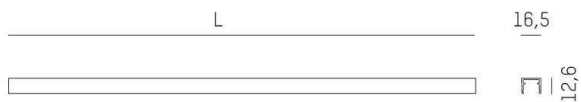

**MAGNETICS**

**708-00107000006d**

MAGNETICS TRACK BINARIO 24V in alluminio pressofuso, nero, simile a RAL 9005, senza alimentatore, dimmerabilità: DALI, IP20

**DISEGNO**

**DETTAGLI TECNICI**

Designer	INHOUSE
Alimentatore	senza alimentatore
classe di tensione [V]	24 VDC
Materiale	alluminio pressofuso
lunghezza [mm]	2100
larghezza [mm]	16,5
altezza [mm]	12,6
classe di protezione[IP]	IP20
classe di protezione	classe di protezione III
resistenza agli urti	IK06
peso netto [kg]	0,63
Colore lampada	nero
RAL	9005
cod.EAN	9010506653007