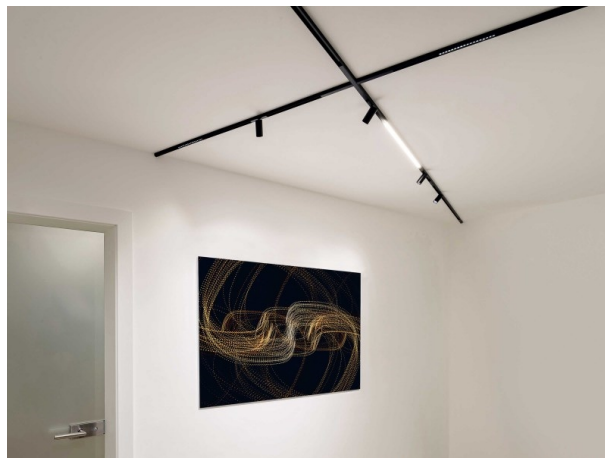

**MAGNETICS**

**708-0010800006d**

MAGNETICS TRACK STROMSCHIENE 24V aus stranggepresstem Aluminiumprofil, schwarz, ähnlich RAL 9005, ohne Betriebsgerät, Dimmbarkeit: DALI, IP20,

**SKIZZE**

**TECHNISCHE DETAILS**