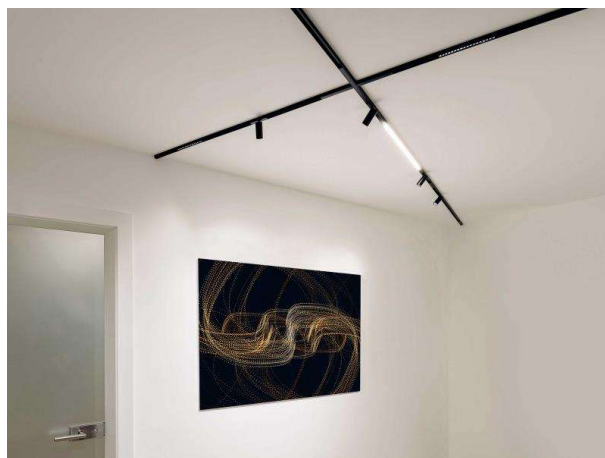

MAGNETICS

708-00108000006d

MAGNETICS TRACK BINARIO 24V in alluminio pressofuso, nero, simile a RAL 9005, senza alimentatore, dimmerabilità: DALI, IP20

DISEGNO

DETTAGLI TECNICI

| | |
|--------------------------|--------------------------|
| Designer | INHOUSE |
| Alimentatore | senza alimentatore |
| classe di tensione [V] | 24 VDC |
| Materiale | alluminio pressofuso |
| lunghezza [mm] | 2400 |
| larghezza [mm] | 16,5 |
| altezza [mm] | 12,6 |
| classe di protezione[IP] | IP20 |
| classe di protezione | classe di protezione III |
| resistenza agli urti | IK06 |
| peso netto [kg] | 0,72 |
| Colore lampada | nero |
| RAL | 9005 |
| cod.EAN | 9010506653144 |