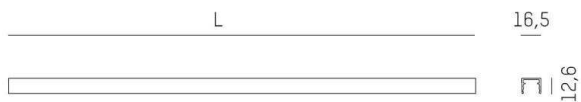

MAGNETICS

708-00108000006d

MAGNETICS TRACK BINARIO 24V in alluminio pressofuso, nero, simile a RAL 9005, senza alimentatore, dimmerabilità: DALI, IP20

DISEGNO

DETTAGLI TECNICI

| | |
|--------------------------|--------------------------|
| Designer | INHOUSE |
| Alimentatore | senza alimentatore |
| classe di tensione [V] | 24 VDC |
| Materiale | alluminio pressofuso |
| lunghezza [mm] | 2400 |
| larghezza [mm] | 16,5 |
| altezza [mm] | 12,6 |
| classe di protezione[IP] | IP20 |
| classe di protezione | classe di protezione III |
| resistenza agli urti | IK06 |
| peso netto [kg] | 0,72 |
| Colore lampada | nero |
| RAL | 9005 |
| cod.EAN | 9010506653144 |