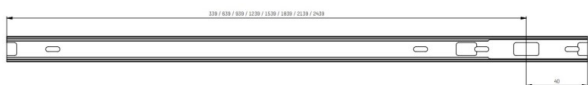

MAGNETICS

708-00123000006d

MAGNETICS TRACK EINSPEISUNG RAIL 24V en profilé d'aluminium extrudé, noir, RAL 9005, sans driver, gradation: DALI, IP20

ILLUSTRATION

DONNÉES TECHNIQUES

Driver	sans driver
Tension [V]	24 VDC
Matériel	profilé d'aluminium extrudé
Longueur [mm]	679
Largeur [mm]	16,5
Hauteur [mm]	12,6
Indice de protection (IP)	IP20
Classe de protection	classe de protection III
Indice de résistance aux chocs	IK06
Poids net [kg]	0,29
Couleur luminaire	noir
RAL	9005
N° EAN	9010870439757

COURBE PHOTOMÉTRIQUE

Les valeurs indiquées sont des valeurs assignées. La puissance et le flux lumineux sous soumis à une tolérance d'environ 10 %. Tolérance de la température de couleur : +/- 150 K. Sauf indication contraire, les valeurs s'appliquent à une température ambiante de 25 °C.