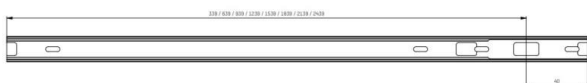

## MAGNETICS

708-0012600006d

MAGNETICS TRACK EINSPEISUNG ALIMENTATION en profilé d'aluminium extrudé, noir, RAL 9005, sans driver, gradation: DALI, IP20

## DONNÉES TECHNIQUES

Driver	sans driver
Tension [V]	24 VDC
Matériel	profilé d'aluminium extrudé
Longueur [mm]	1579
Largeur [mm]	16,5
Hauteur [mm]	12,6
Indice de protection (IP)	IP20
Classe de protection	classe de protection III
Indice de résistance aux chocs	IK06
Poids net [kg]	0,62
Couleur luminaire	noir
RAL	9005
N° EAN	9010870439863