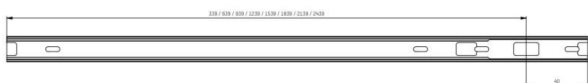

## MAGNETICS

708-0012800006d

MAGNETICS TRACK EINSPEISUNG ALIMENTATION en profilé d'aluminium extrudé, noir, RAL 9005, sans driver, gradation: DALI, IP20

## DONNÉES TECHNIQUES

Driver	sans driver
Tension [V]	24 VDC
Matériel	profilé d'aluminium extrudé
Longueur [mm]	2179
Largeur [mm]	16,5
Hauteur [mm]	12,6
Indice de protection (IP)	IP20
Classe de protection	classe de protection III
Indice de résistance aux chocs	IK06
Poids net [kg]	0,82
Couleur luminaire	noir
RAL	9005
N° EAN	9010870439887