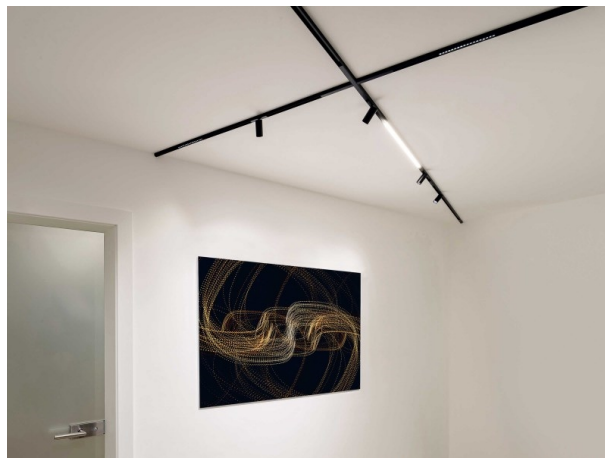

**MAGNETICS**

**708-003012023060**

MAGNETICS GRID EINSATZ INSERTO LUMINOSO PER SISTEMA CON ADATTATORE 24V in plastica, cromo scuro, ottica lineare fascio 60°, emissione luminosa diretta, senza alimentatore, dimmerabilità: non dimmerabile, IP20

**DISEGNO**

**DETTAGLI TECNICI**

|                          |                          |
|--------------------------|--------------------------|
| Potenza sistema [W]      | 4                        |
| tipo di lampadina        | LED                      |
| flusso luminoso [lm]     | 110                      |
| temperatura colore [K]   | 2700K                    |
| CRI                      | >90                      |
| Ottica                   | ottica lineare           |
| Designer                 | INHOUSE                  |
| Alimentatore             | senza alimentatore       |
| Dimmerabilità            | non dimmerabile          |
| area di emissione luce   | diretta                  |
| ang.del fascio lumin.[°] | 60°                      |
| classe di tensione [V]   | 24 VDC                   |
| Materiale                | plastica                 |
| lunghezza [mm]           | 150                      |
| larghezza [mm]           | 13,3                     |
| altezza [mm]             | 9,1                      |
| classe di protezione[IP] | IP20                     |
| classe di protezione     | classe di protezione III |
| resistenza agli urti     | IK03                     |
| peso netto [kg]          | 0,14                     |
| Colore lampada           | cromo scuro              |
| cod.EAN                  | 9010506215168            |
| durata di vita [h]       | L80 B10 50 000           |
| cl. efficienza energ.    | G                        |