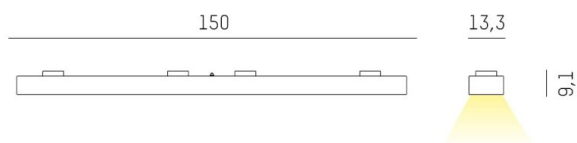

**MAGNETICS**

**708-003012023060**

MAGNETICS GRID EINSATZ INSERTO LUMINOSO PER SISTEMA CON ADATTATORE 24V in plastica, cromo scuro, ottica lineare fascio 60°, emissione luminosa diretta, senza alimentatore, dimmerabilità: non dimmerabile, IP20

**DISEGNO**

**DETTAGLI TECNICI**

|                          |                          |
|--------------------------|--------------------------|
| Potenza sistema [W]      | 4                        |
| tipo di lampadina        | LED                      |
| flusso luminoso [lm]     | 110                      |
| temperatura colore [K]   | 2700K                    |
| CRI                      | >90                      |
| Ottica                   | ottica lineare           |
| Designer                 | INHOUSE                  |
| Alimentatore             | senza alimentatore       |
| Dimmerabilità            | non dimmerabile          |
| area di emissione luce   | diretta                  |
| ang.del fascio lumin.[°] | 60°                      |
| classe di tensione [V]   | 24 VDC                   |
| Materiale                | plastica                 |
| lunghezza [mm]           | 150                      |
| larghezza [mm]           | 13,3                     |
| altezza [mm]             | 9,1                      |
| classe di protezione[IP] | IP20                     |
| classe di protezione     | classe di protezione III |
| resistenza agli urti     | IK03                     |
| peso netto [kg]          | 0,14                     |
| Colore lampada           | cromo scuro              |
| cod.EAN                  | 9010506215168            |
| durata di vita [h]       | L80 B10 50 000           |
| cl. efficienza energ.    | G                        |