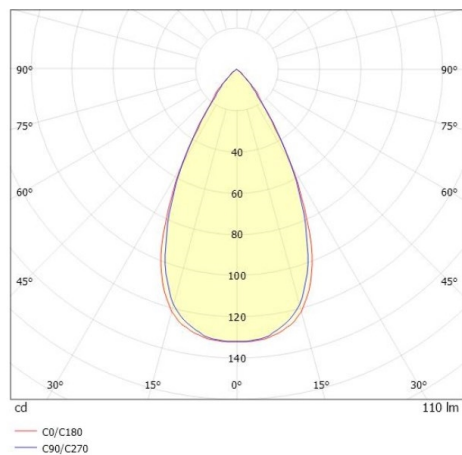

**MAGNETICS**

**708-003012023060**

MAGNETICS GRID EINSATZ INSERTO LUMINOSO PER SISTEMA CON ADATTATORE 24V in plastica, cromo scuro, ottica lineare fascio 60°, emissione luminosa diretta, senza alimentatore, dimmerabilità: non dimmerabile, IP20

**DISEGNO**

**DETTAGLI TECNICI**

|                          |                          |
|--------------------------|--------------------------|
| Potenza sistema [W]      | 4                        |
| tipo di lampadina        | LED                      |
| flusso luminoso [lm]     | 110                      |
| temperatura colore [K]   | 2700K                    |
| CRI                      | >90                      |
| Ottica                   | ottica lineare           |
| Designer                 | INHOUSE                  |
| Alimentatore             | senza alimentatore       |
| Dimmerabilità            | non dimmerabile          |
| area di emissione luce   | diretta                  |
| ang.del fascio lumin.[°] | 60°                      |
| classe di tensione [V]   | 24 VDC                   |
| Materiale                | plastica                 |
| lunghezza [mm]           | 150                      |
| larghezza [mm]           | 13,3                     |
| altezza [mm]             | 9,1                      |
| classe di protezione[IP] | IP20                     |
| classe di protezione     | classe di protezione III |
| resistenza agli urti     | IK03                     |
| peso netto [kg]          | 0,14                     |
| Colore lampada           | cromo scuro              |
| cod.EAN                  | 9010506215168            |
| durata di vita [h]       | L80 B10 50 000           |
| cl. efficienza energ.    | G                        |

**CURVA DISTRIBUZIONE LUCE**

I valori indicati sono nominali. Tolleranza della potenza e del flusso luminoso +/- 10%. Tolleranza della temperatura colore: +/- 150 K. I valori sono riferiti ad una temperatura ambiente di 25°C, salvo diversa indicazione.