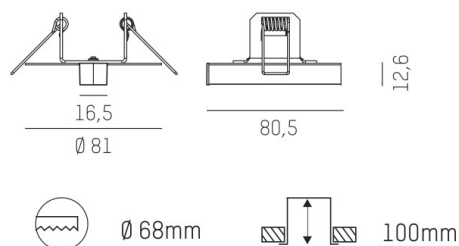

MAGNETICS

708-00405000006d

MAGNETICS EINSPEISUNG EINSPEISUNG schwarz, ähnlich RAL 9005, ohne Betriebsgerät, Dimmbarkeit: DALI, IP20,

SKIZZE

TECHNISCHE DETAILS

Designer	INHOUSE
Betriebsgerät	ohne Betriebsgerät
Dimmbarkeit	DALI
Höhe [mm]	12,6
Durchmesser [mm]	81
D-Ausschn. [mm]	68
Einbautiefe [mm]	100
Schutzart [IP]	IP20
Schutzklasse	Schutzklasse III
Nettogewicht [kg]	0,20
Farbe Leuchte	schwarz
RAL	9005
EAN-Nummer	9010506653069

LICHTVERTEILUNGSKURVE

Die Werte sind Bemessungswerte. Leistung und Lichtstrom unterliegen initial einer Toleranz von +/- 10%. Toleranz der Farbtemperatur: +/- 150 K. Die Werte gelten wenn nicht anders angegeben für eine Umgebungstemperatur von 25°C.