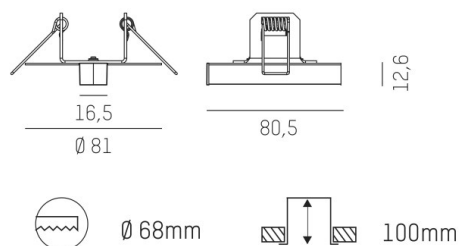

MAGNETICS

708-00405000006d

MAGNETICS EINSPEISUNG ALIMENTATION noir, RAL 9005, sans driver, gradation: DALI, IP20

ILLUSTRATION

DONNÉES TECHNIQUES

Driver	sans driver
Hauteur [mm]	12,6
Diamètre [mm]	81
Découpe plafond [mm]	68
Hauteur d'encastrement [mm]	100
Indice de protection [IP]	IP20
Classe de protection	classe de protection III
Poids net [kg]	0,20
Couleur luminaire	noir
RAL	9005
N° EAN	9010506653069

COURBE PHOTOMÉTRIQUE

Les valeurs indiquées sont des valeurs assignées. La puissance et le flux lumineux sous soumis à une tolérance d'environ 10 %. Tolérance de la température de couleur : +/- 150 K. Sauf indication contraire, les valeurs s'appliquent à une température ambiante de 25 °C.