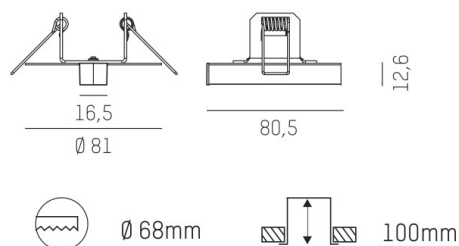

**MAGNETICS**

**708-00405000006d**

MAGNETICS EINSPEISUNG ALIMENTAZIONE nero, simile a RAL 9005, senza alimentatore, dimmerabilità: DALI, IP20

**DISEGNO**

**DETTAGLI TECNICI**

Designer	INHOUSE
Alimentatore	senza alimentatore
altezza [mm]	12,6
diametro [mm]	81
taglio soffitto [mm]	68
profondità d'inc. [mm]	100
classe di protezione [IP]	IP20
classe di protezione	classe di protezione III
peso netto [kg]	0,20
Colore lampada	nero
RAL	9005
cod.EAN	9010506653069

**CURVA DISTRIBUZIONE LUCE**

I valori indicati sono nominali. Tolleranza della potenza e del flusso luminoso +/- 10%. Tolleranza della temperatura colore: +/- 150 K. I valori sono riferiti ad una temperatura ambiente di 25°C, salvo diversa indicazione.