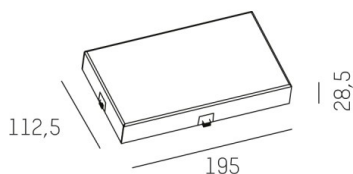

MAGNETICS

708-00406000006d

DISEGNO

DETTAGLI TECNICI

Potenza sistema [W]	MAX 100
Designer	INHOUSE
Alimentatore	con alimentatore
classe di tensione [V]	220-240V 50Hz
Materiale	alluminio
larghezza [mm]	113
altezza [mm]	28,5
classe di protezione [IP]	IP20
classe di protezione	classe di protezione I
peso netto [kg]	1,11
Colore lampada	nero
RAL	9005
cod.EAN	9010506272109