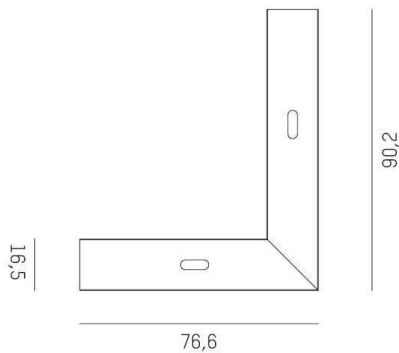

MAGNETICS

708-005010000060

SKIZZE

TECHNISCHE DETAILS

Designer	INHOUSE
Material	stranggepresstem Aluminiumprofil
Länge [mm]	90
Breite [mm]	77
Höhe [mm]	12,6
Schutzart [IP]	IP20
Schutzklasse	Schutzklasse III
Nettogewicht [kg]	0,16
Farbe Leuchte	schwarz
RAL	9005
EAN-Nummer	9010506217292

LICHTVERTEILUNGSKURVE

Die Werte sind Bemessungswerte. Leistung und Lichtstrom unterliegen initial einer Toleranz von +/- 10%.  
Toleranz der Farbtemperatur: +/- 150 K. Die Werte gelten wenn nicht anders angegeben für eine Umgebungstemperatur von 25°C.