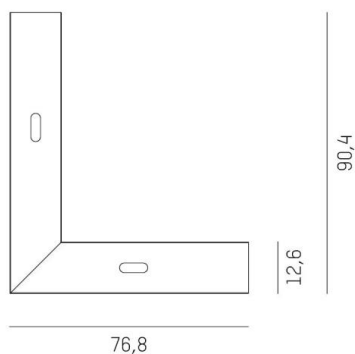

MAGNETICS

708-00501000006d

SKIZZE

TECHNISCHE DETAILS

Designer	INHOUSE
Betriebsgerät	ohne Betriebsgerät
Dimmbarkeit	DALI
Material	stranggepresstem Aluminiumprofil
Breite [mm]	76,8/90,4
Höhe [mm]	12,6
Schutzart [IP]	IP20
Schutzklasse	Schutzklasse III
Nettogewicht [kg]	0,11
Farbe Leuchte	schwarz
RAL	9005
EAN-Nummer	9010506653014

LICHTVERTEILUNGSKURVE

Die Werte sind Bemessungswerte. Leistung und Lichtstrom unterliegen initial einer Toleranz von +/- 10%. Toleranz der Farbtemperatur: +/- 150 K. Die Werte gelten wenn nicht anders angegeben für eine Umgebungstemperatur von 25°C.