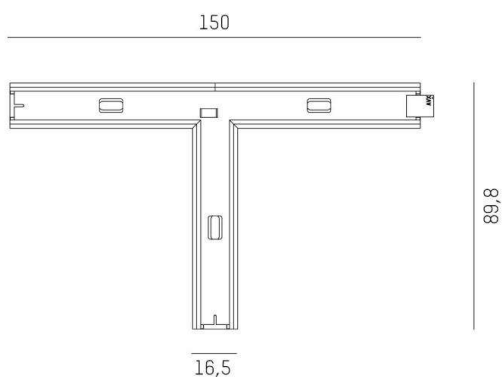

MAGNETICS

708-005040000060

SKIZZE

TECHNISCHE DETAILS

Designer	INHOUSE
Material	strangepresstem Aluminiumprofil
Länge [mm]	150
Breite [mm]	90
Höhe [mm]	12,6
Schutzart [IP]	IP20
Schutzklasse	Schutzklasse III
Nettogewicht [kg]	0,17
Farbe Leuchte	schwarz
RAL	9005
EAN-Nummer	9010506267747

LICHTVERTEILUNGSKURVE

Die Werte sind Bemessungswerte. Leistung und Lichtstrom unterliegen initial einer Toleranz von +/- 10%.
Toleranz der Farbtemperatur: +/- 150 K. Die Werte gelten wenn nicht anders angegeben für eine Umgebungstemperatur von 25°C.