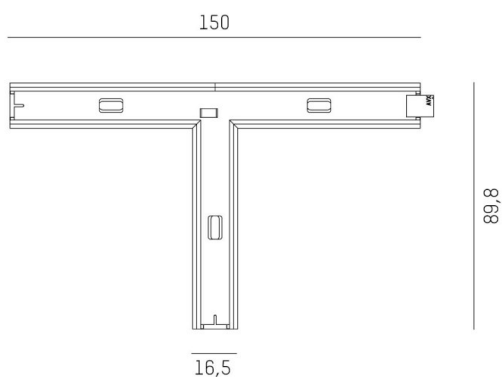

MAGNETICS

708-00504000006d

SKIZZE

TECHNISCHE DETAILS

Designer	INHOUSE
Betriebsgerät	ohne Betriebsgerät
Dimmbarkeit	DALI
Material	stranggepresstem Aluminiumprofil
Breite [mm]	90
Höhe [mm]	12,6
Schutzart [IP]	IP20
Schutzklasse	Schutzklasse III
Nettogewicht [kg]	0,12
Farbe Leuchte	schwarz
RAL	9005
EAN-Nummer	9010506653038

LICHTVERTEILUNGSKURVE

Die Werte sind Bemessungswerte. Leistung und Lichtstrom unterliegen initial einer Toleranz von +/- 10%.
Toleranz der Farbtemperatur: +/- 150 K. Die Werte gelten wenn nicht anders angegeben für eine Umgebungstemperatur von 25°C.