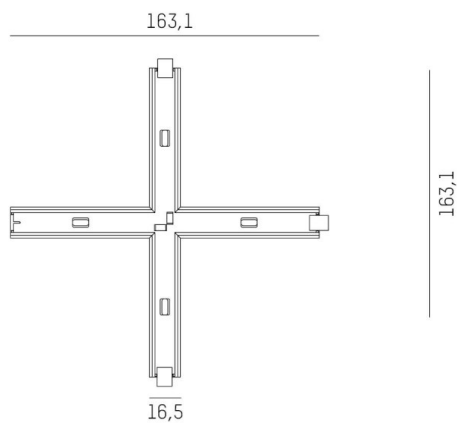

MAGNETICS

708-00505000006d

SKIZZE

TECHNISCHE DETAILS

Designer	INHOUSE
Betriebsgerät	ohne Betriebsgerät
Dimmbarkeit	DALI
Material	stranggepresstem Aluminiumprofil
Breite [mm]	163
Höhe [mm]	12,6
Schutzart [IP]	IP20
Schutzklasse	Schutzklasse III
Nettogewicht [kg]	0,15
Farbe Leuchte	schwarz
RAL	9005
EAN-Nummer	9010506653045

LICHTVERTEILUNGSKURVE

Die Werte sind Bemessungswerte. Leistung und Lichtstrom unterliegen initial einer Toleranz von +/- 10%.
Toleranz der Farbtemperatur: +/- 150 K. Die Werte gelten wenn nicht anders angegeben für eine Umgebungstemperatur von 25°C.