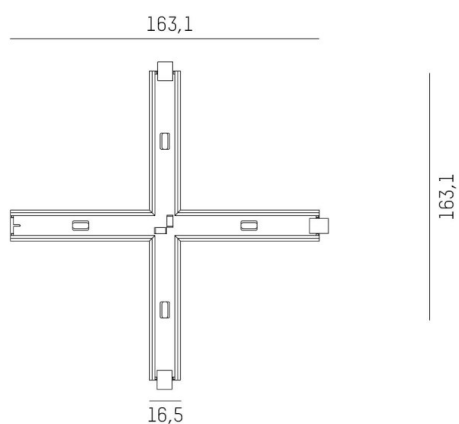

MAGNETICS

708-00505000006d

DISEGNO

DETTAGLI TECNICI

Designer	INHOUSE
Alimentatore	senza alimentatore
Materiale	alluminio pressofuso
larghezza [mm]	163
altezza [mm]	12,6
classe di protezione(IP)	IP20
classe di protezione	classe di protezione III
peso netto [kg]	0,15
Colore lampada	nero
RAL	9005
cod.EAN	9010506653045

CURVA DISTRIBUZIONE LUCE

I valori indicati sono nominali. Tolleranza della potenza e del flusso luminoso +/- 10%. Tolleranza della temperatura colore: +/- 150 K. I valori sono riferiti ad una temperatura ambiente di 25°C, salvo diversa indicazione.