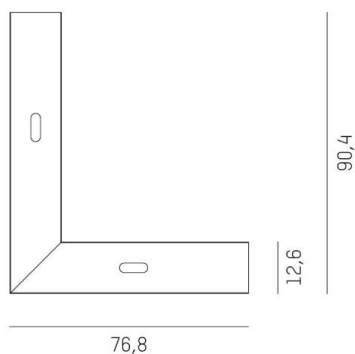

MAGNETICS H

708-00507000006d

SKIZZE

TECHNISCHE DETAILS

Designer	INHOUSE
Betriebsgerät	ohne Betriebsgerät
Dimmbarkeit	DALI
Material	stranggepresstem Aluminiumprofil
Breite [mm]	76,8
Höhe [mm]	35
Schutzart [IP]	IP20
Schutzklasse	Schutzklasse III
Nettogewicht [kg]	0,76
Farbe Leuchte	schwarz
RAL	9005
EAN-Nummer	9010506687484

LICHTVERTEILUNGSKURVE

Die Werte sind Bemessungswerte. Leistung und Lichtstrom unterliegen initial einer Toleranz von +/- 10%. Toleranz der Farbtemperatur: +/- 150 K. Die Werte gelten wenn nicht anders angegeben für eine Umgebungstemperatur von 25°C.