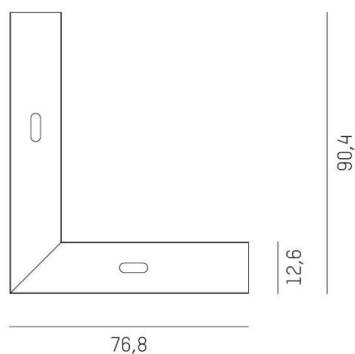

MAGNETICS H

708-00507000006d

DISEGNO

DETTAGLI TECNICI

Designer	INHOUSE
Alimentatore	senza alimentatore
Materiale	alluminio pressofuso
larghezza [mm]	76,8
altezza [mm]	35
classe di protezione[IP]	IP20
classe di protezione	classe di protezione III
peso netto [kg]	0,76
Colore lampada	nero
RAL	9005
cod.EAN	9010506687484

CURVA DISTRIBUZIONE LUCE

I valori indicati sono nominali. Tolleranza della potenza e del flusso luminoso +/- 10%. Tolleranza della temperatura colore: +/- 150 K. I valori sono riferiti ad una temperatura ambiente di 25°C, salvo diversa indicazione.