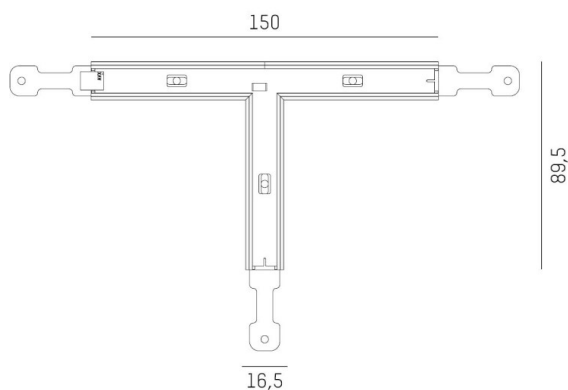

MAGNETICS H

708-00508000006d

DISEGNO

DETTAGLI TECNICI

Designer	INHOUSE
Alimentatore	senza alimentatore
Materiale	alluminio pressofuso
larghezza [mm]	89,5
altezza [mm]	35
classe di protezione(IP)	IP20
classe di protezione	classe di protezione III
peso netto [kg]	0,26
Colore lampada	nero
RAL	9005
cod.EAN	9010506687491

CURVA DISTRIBUZIONE LUCE

I valori indicati sono nominali. Tolleranza della potenza e del flusso luminoso +/- 10%. Tolleranza della temperatura colore: +/- 150 K. I valori sono riferiti ad una temperatura ambiente di 25°C, salvo diversa indicazione.