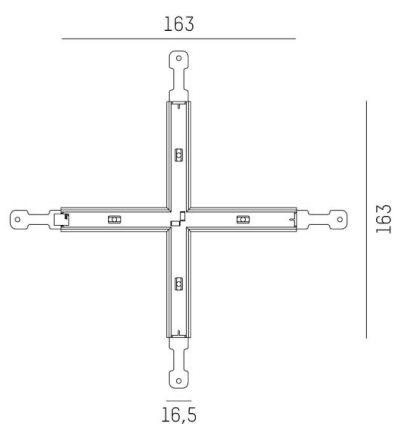

MAGNETICS H

708-00509000006d

SKIZZE

TECHNISCHE DETAILS

Designer	INHOUSE
Betriebsgerät	ohne Betriebsgerät
Dimmbarkeit	DALI
Material	stranggepresstem Aluminiumprofil
Breite [mm]	163
Höhe [mm]	35
Schutzart [IP]	IP20
Schutzklasse	Schutzklasse III
Nettogewicht [kg]	0,30
Farbe Leuchte	schwarz
RAL	9005
EAN-Nummer	9010506687507

LICHTVERTEILUNGSKURVE

Die Werte sind Bemessungswerte. Leistung und Lichtstrom unterliegen initial einer Toleranz von +/- 10%.
Toleranz der Farbtemperatur: +/- 150 K. Die Werte gelten wenn nicht anders angegeben für eine Umgebungstemperatur von 25°C.