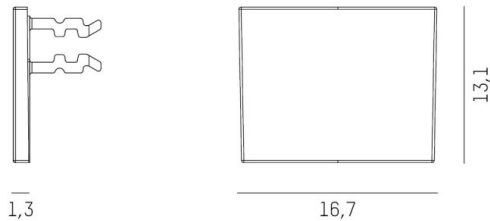

MAGNETICS

708-006010000060

SKIZZE

TECHNISCHE DETAILS

Betriebsgerät	ohne Betriebsgerät
Dimmbarkeit	nicht dimmbar
Material	Kunststoff
Länge [mm]	1,3
Breite [mm]	16,7
Höhe [mm]	13,1
Schutzart [IP]	IP20
Nettogewicht [kg]	0,03
Farbe Leuchte	schwarz
RAL	9005
EAN-Nummer	9010506266924

LICHTVERTEILUNGSKURVE

Die Werte sind Bemessungswerte. Leistung und Lichtstrom unterliegen initial einer Toleranz von +/- 10%.
Toleranz der Farbtemperatur: +/- 150 K. Die Werte gelten wenn nicht anders angegeben für eine Umgebungstemperatur von 25°C.