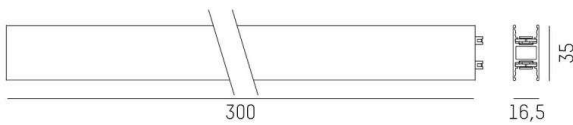

MAGNETICS H

708-00701000006d

MAGNETICS H TRACK STROMSCHIENE 24V aus stranggepresstem Aluminiumprofil, schwarz, ähnlich RAL 9005, ohne Betriebsgerät, Dimmbarkeit: DALI, IP20,

SKIZZE

TECHNISCHE DETAILS

Designer	INHOUSE
Betriebsgerät	ohne Betriebsgerät
Dimmbarkeit	DALI
Material	stranggepresstem Aluminiumprofil
Länge [mm]	300
Breite [mm]	16,5
Höhe [mm]	35
Schutzart [IP]	IP20
Schutzklasse	Schutzklasse III
Nettogewicht [kg]	0,21
Farbe Leuchte	schwarz
RAL	9005
EAN-Nummer	9010506655551

LICHTVERTEILUNGSKURVE

Die Werte sind Bemessungswerte. Leistung und Lichtstrom unterliegen initial einer Toleranz von +/- 10%. Toleranz der Farbtemperatur: +/- 150 K. Die Werte gelten wenn nicht anders angegeben für eine Umgebungstemperatur von 25°C.