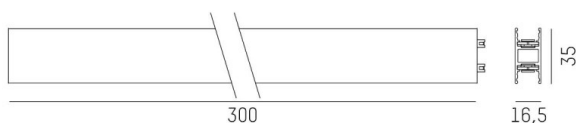

MAGNETICS H

708-00701000006d

MAGNETICS H TRACK BINARIO 24V in alluminio pressofuso, nero, simile a RAL 9005, senza alimentatore, dimmerabilità: DALI, IP20

DISEGNO

DETTAGLI TECNICI

Designer	INHOUSE
Alimentatore	senza alimentatore
Materiale	alluminio pressofuso
lunghezza [mm]	300
larghezza [mm]	16,5
altezza [mm]	35
classe di protezione(IP)	IP20
classe di protezione	classe di protezione III
peso netto [kg]	0,21
Colore lampada	nero
RAL	9005
cod.EAN	9010506655551