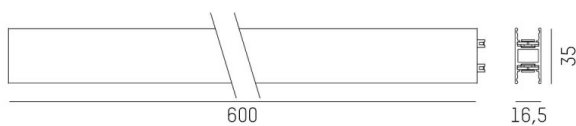

MAGNETICS H

708-00702000006d

MAGNETICS H TRACK BINARIO 24V in alluminio pressofuso, nero, simile a RAL 9005, senza alimentatore, dimmerabilità: DALI, IP20

DISEGNO

DETTAGLI TECNICI

Designer	INHOUSE
Alimentatore	senza alimentatore
Materiale	alluminio pressofuso
lunghezza [mm]	600
larghezza [mm]	16,5
altezza [mm]	35
classe di protezione(IP)	IP20
classe di protezione	classe di protezione III
peso netto [kg]	0,31
Colore lampada	nero
RAL	9005
cod.EAN	9010506655568