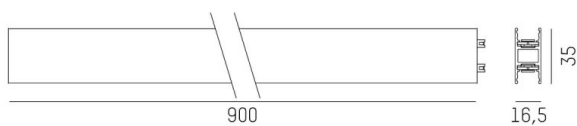

MAGNETICS H

708-00703000006d

MAGNETICS H TRACK STROMSCHIENE 24V aus stranggepresstem Aluminiumprofil, schwarz, ähnlich RAL 9005, ohne Betriebsgerät, Dimmbarkeit: DALI, IP20,

SKIZZE

TECHNISCHE DETAILS

Designer	INHOUSE
Betriebsgerät	ohne Betriebsgerät
Dimmbarkeit	DALI
Material	stranggepresstem Aluminiumprofil
Länge [mm]	900
Breite [mm]	16,5
Höhe [mm]	35
Schutzart [IP]	IP20
Schutzklasse	Schutzklasse III
Nettogewicht [kg]	0,52
Farbe Leuchte	schwarz
RAL	9005
EAN-Nummer	9010506655575