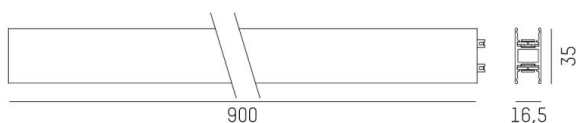

**MAGNETICS H**

**708-00703000006d**

MAGNETICS H TRACK BINARIO 24V in alluminio pressofuso, nero, simile a RAL 9005, senza alimentatore, dimmerabilità: DALI, IP20

**DISEGNO**

**DETTAGLI TECNICI**

Designer	INHOUSE
Alimentatore	senza alimentatore
Materiale	alluminio pressofuso
lunghezza [mm]	900
larghezza [mm]	16,5
altezza [mm]	35
classe di protezione(IP)	IP20
classe di protezione	classe di protezione III
peso netto [kg]	0,52
Colore lampada	nero
RAL	9005
cod.EAN	9010506655575