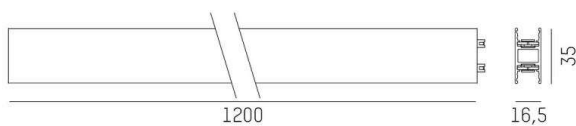

**MAGNETICS H**

**708-00704000006d**

MAGNETICS H TRACK STROMSCHIENE 24V aus stranggepresstem Aluminiumprofil, schwarz, ähnlich RAL 9005, ohne Betriebsgerät, Dimmbarkeit: DALI, IP20,

**SKIZZE**

**TECHNISCHE DETAILS**

Designer	INHOUSE
Betriebsgerät	ohne Betriebsgerät
Dimmbarkeit	DALI
Material	stranggepresstem Aluminiumprofil
Länge [mm]	1200
Breite [mm]	16,5
Höhe [mm]	35
Schutzart [IP]	IP20
Schutzklasse	Schutzklasse III
Nettogewicht [kg]	0,63
Farbe Leuchte	schwarz
RAL	9005
EAN-Nummer	9010506655582