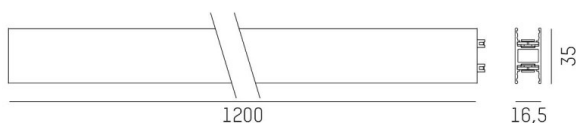

MAGNETICS H

708-00704000006d

MAGNETICS H TRACK BINARIO 24V in alluminio pressofuso, nero, simile a RAL 9005, senza alimentatore, dimmerabilità: DALI, IP20

DISEGNO

DETTAGLI TECNICI

Designer	INHOUSE
Alimentatore	senza alimentatore
Materiale	alluminio pressofuso
lunghezza [mm]	1200
larghezza [mm]	16,5
altezza [mm]	35
classe di protezione(IP)	IP20
classe di protezione	classe di protezione III
peso netto [kg]	0,63
Colore lampada	nero
RAL	9005
cod.EAN	9010506655582