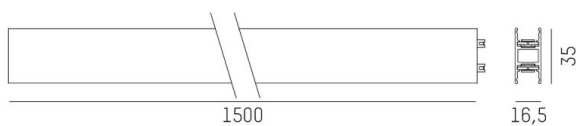

**MAGNETICS H**

**708-00705000006d**

MAGNETICS H TRACK STROMSCHIENE 24V aus stranggepresstem Aluminiumprofil, schwarz, ähnlich RAL 9005, ohne Betriebsgerät, Dimmbarkeit: DALI, IP20,

**SKIZZE**

**TECHNISCHE DETAILS**

Designer	INHOUSE
Betriebsgerät	ohne Betriebsgerät
Dimmbarkeit	DALI
Material	stranggepresstem Aluminiumprofil
Länge [mm]	1500
Breite [mm]	16,5
Höhe [mm]	35
Schutzart [IP]	IP20
Schutzklasse	Schutzklasse III
Nettogewicht [kg]	0,84
Farbe Leuchte	schwarz
RAL	9005
EAN-Nummer	9010506655599