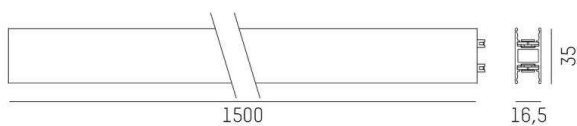

**MAGNETICS H**

**708-00705000006d**

MAGNETICS H TRACK STROMSCHIENE 24V aus stranggepresstem Aluminiumprofil, schwarz, ähnlich RAL 9005, ohne Betriebsgerät, Dimmbarkeit: DALI, IP20,

**SKIZZE**

**TECHNISCHE DETAILS**

Designer	INHOUSE
Betriebsgerät	ohne Betriebsgerät
Dimmbarkeit	DALI
Material	stranggepresstem Aluminiumprofil
Länge [mm]	1500
Breite [mm]	16,5
Höhe [mm]	35
Schutzart [IP]	IP20
Schutzklasse	Schutzklasse III
Nettogewicht [kg]	0,84
Farbe Leuchte	schwarz
RAL	9005
EAN-Nummer	9010506655599