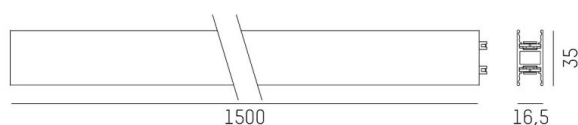

MAGNETICS H

708-00705000006d

MAGNETICS H TRACK BINARIO 24V in alluminio pressofuso, nero, simile a RAL 9005, senza alimentatore, dimmerabilità: DALI, IP20

DISEGNO

DETTAGLI TECNICI

Designer	INHOUSE
Alimentatore	senza alimentatore
Materiale	alluminio pressofuso
lunghezza [mm]	1500
larghezza [mm]	16,5
altezza [mm]	35
classe di protezione(IP)	IP20
classe di protezione	classe di protezione III
peso netto [kg]	0,84
Colore lampada	nero
RAL	9005
cod.EAN	9010506655599