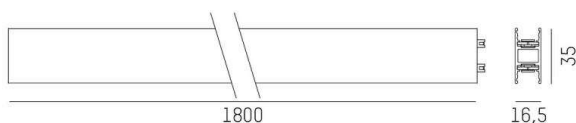

**MAGNETICS H**

**708-00706000006d**

MAGNETICS H TRACK STROMSCHIENE 24V aus stranggepresstem Aluminiumprofil, schwarz, ähnlich RAL 9005, ohne Betriebsgerät, Dimmbarkeit: DALI, IP20,

**SKIZZE**

**TECHNISCHE DETAILS**

Designer	INHOUSE
Betriebsgerät	ohne Betriebsgerät
Dimmbarkeit	DALI
Material	stranggepresstem Aluminiumprofil
Länge [mm]	1800
Breite [mm]	16,5
Höhe [mm]	35
Schutzart [IP]	IP20
Schutzklasse	Schutzklasse III
Nettogewicht [kg]	0,94
Farbe Leuchte	schwarz
RAL	9005
EAN-Nummer	9010506655605