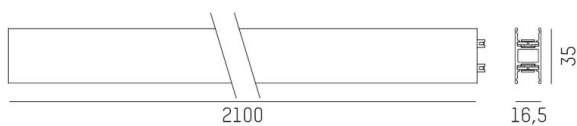

MAGNETICS H

708-00707000006d

MAGNETICS H TRACK STROMSCHIENE 24V aus stranggepresstem Aluminiumprofil, schwarz, ähnlich RAL 9005, ohne Betriebsgerät, Dimmbarkeit: DALI, IP20,

SKIZZE

TECHNISCHE DETAILS

Designer	INHOUSE
Betriebsgerät	ohne Betriebsgerät
Dimmbarkeit	DALI
Material	stranggepresstem Aluminiumprofil
Länge [mm]	2100
Breite [mm]	16,5
Höhe [mm]	35
Schutzart [IP]	IP20
Schutzklasse	Schutzklasse III
Nettogewicht [kg]	1,15
Farbe Leuchte	schwarz
RAL	9005
EAN-Nummer	9010506655612