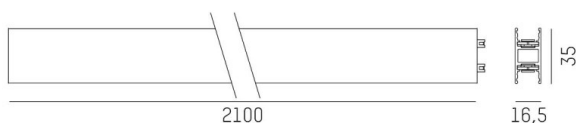

MAGNETICS H

708-00707000006d

MAGNETICS H TRACK BINARIO 24V in alluminio pressofuso, nero, simile a RAL 9005, senza alimentatore, dimmerabilità: DALI, IP20

DISEGNO

DETTAGLI TECNICI

Designer	INHOUSE
Alimentatore	senza alimentatore
Materiale	alluminio pressofuso
lunghezza [mm]	2100
larghezza [mm]	16,5
altezza [mm]	35
classe di protezione(IP)	IP20
classe di protezione	classe di protezione III
peso netto [kg]	1,15
Colore lampada	nero
RAL	9005
cod.EAN	9010506655612