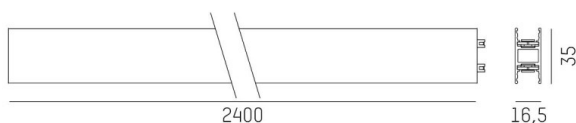

MAGNETICS H

708-00708000006d

MAGNETICS H TRACK BINARIO 24V in alluminio pressofuso, nero, simile a RAL 9005, senza alimentatore, dimmerabilità: DALI, IP20

DISEGNO

DETTAGLI TECNICI

Designer	INHOUSE
Alimentatore	senza alimentatore
Materiale	alluminio pressofuso
lunghezza [mm]	2400
larghezza [mm]	16,5
altezza [mm]	35
classe di protezione(IP)	IP20
classe di protezione	classe di protezione III
peso netto [kg]	1,26
Colore lampada	nero
RAL	9005
cod.EAN	9010506655629