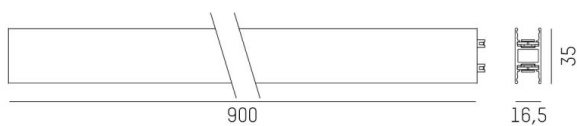

**MAGNETICS H**

**708-01103000006d**

MAGNETICS WALL TRACK STROMSCHIENE 24V aus stranggepresstem Aluminiumprofil, schwarz, ähnlich RAL 9005, ohne Betriebsgerät, Dimmbarkeit: DALI, IP20,

**SKIZZE**

**TECHNISCHE DETAILS**

Designer	INHOUSE
Betriebsgerät	ohne Betriebsgerät
Dimmbarkeit	DALI
Material	stranggepresstem Aluminiumprofil
Breite [mm]	16,5
Höhe [mm]	35
Schutzart [IP]	IP20
Schutzklasse	Schutzklasse III
Nettogewicht [kg]	0,52
Farbe Leuchte	schwarz
RAL	9005
EAN-Nummer	9010506655766