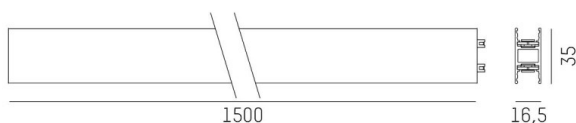

**MAGNETICS H**

**708-0110500006d**

MAGNETICS WALL TRACK STROMSCHIENE 24V aus stranggepresstem Aluminiumprofil, schwarz, ähnlich RAL 9005, ohne Betriebsgerät, Dimmbarkeit: DALI, IP20,

**SKIZZE**

**TECHNISCHE DETAILS**

Designer	INHOUSE
Betriebsgerät	ohne Betriebsgerät
Dimmbarkeit	DALI
Material	stranggepresstem Aluminiumprofil
Breite [mm]	16,5
Höhe [mm]	35
Schutzart [IP]	IP20
Schutzklasse	Schutzklasse III
Nettogewicht [kg]	0,84
Farbe Leuchte	schwarz
RAL	9005
EAN-Nummer	9010506655780