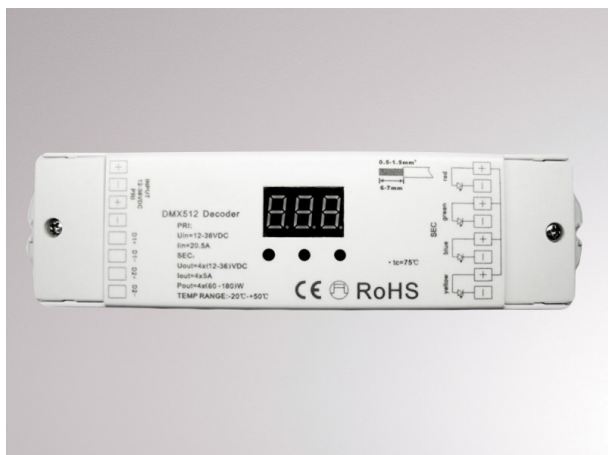

STEUERUNG

711-000705

DISEGNO

DETTAGLI TECNICI

Alimentatore	senza alimentatore
Dimmerabilità	vedi alimentatore
classe di tensione [V]	12-36 VDC
lunghezza [mm]	178
larghezza [mm]	46
altezza [mm]	19
classe di protezione(IP)	IP20
classe di protezione	classe di protezione III
peso netto [kg]	0,14
Colore lampada	bianco
cod.EAN	9010506056464
durata di vita [h]	L80 B10 20 000

CURVA DISTRIBUZIONE LUCE

I valori indicati sono nominali. Tolleranza della potenza e del flusso luminoso +/- 10%. Tolleranza della temperatura colore: +/- 150 K. I valori sono riferiti ad una temperatura ambiente di 25°C, salvo diversa indicazione.