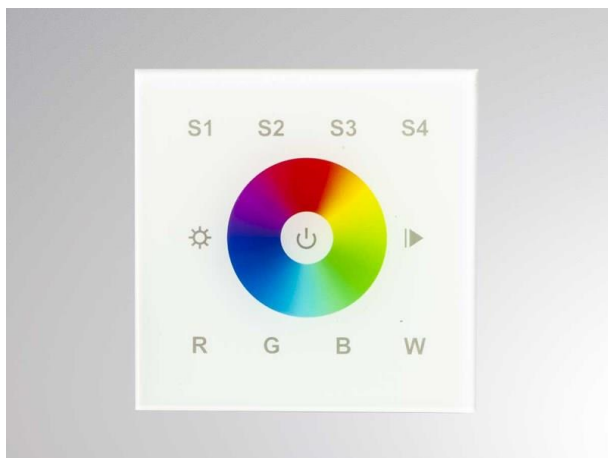

STEUERUNG

711-01230d8rgbw

ILLUSTRATION

DONNÉES TECHNIQUES

Driver	avec driver
Tension [V]	220-240V 50/60Hz
Longueur [mm]	86
Largeur [mm]	86
Hauteur [mm]	41
Indice de protection [IP]	IP20
Classe de protection	classe de protection II
Poids net [kg]	0,20
Couleur luminaire	blanc
N° EAN	9010506650754
Durée de vie [h]	L80 B10 20 000

COURBE PHOTOMÉTRIQUE

label énergie

Les valeurs indiquées sont des valeurs assignées. La puissance et le flux lumineux sous soumis à une tolérance d'environ 10 %. Tolérance de la température de couleur : +/- 150 K. Sauf indication contraire, les valeurs s'appliquent à une température ambiante de 25 °C.