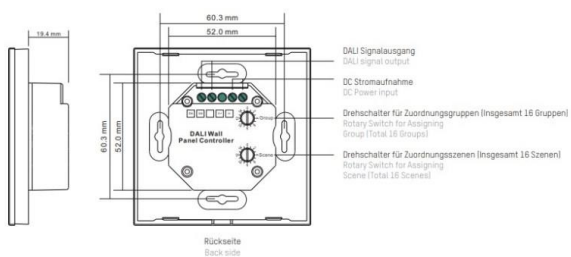

STEUERUNG

711-01230d8rgbw

ILLUSTRATION

DONNÉES TECHNIQUES

Driver	avec driver
Tension [V]	220-240V 50/60Hz
Longueur [mm]	86
Largeur [mm]	86
Hauteur [mm]	41
Indice de protection [IP]	IP20
Classe de protection	classe de protection II
Poids net [kg]	0,20
Couleur luminaire	blanc
N° EAN	9010506650754
Durée de vie [h]	L80 B10 20 000

COURBE PHOTOMÉTRIQUE

label énergie

Les valeurs indiquées sont des valeurs assignées. La puissance et le flux lumineux sous soumis à une tolérance d'environ 10 %. Tolérance de la température de couleur : +/- 150 K. Sauf indication contraire, les valeurs s'appliquent à une température ambiante de 25 °C.