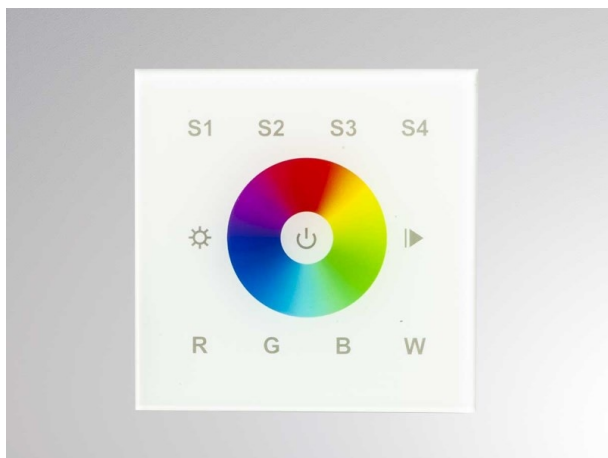

STEUERUNG

711-01230d8rgbw

DISEGNO

DETTAGLI TECNICI

Alimentatore	con alimentatore
classe di tensione [V]	220-240V 50/60Hz
lunghezza [mm]	86
larghezza [mm]	86
altezza [mm]	41
classe di protezione[IP]	IP20
classe di protezione	classe di protezione II
peso netto [kg]	0,20
Colore lampada	bianco
cod.EAN	9010506650754
durata di vita [h]	L80 B10 20 000