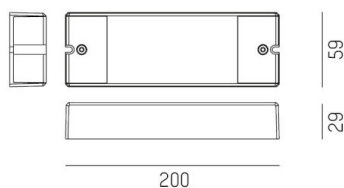

MAGNETICS ZUBEHÖR

711-sr2400amp

SKIZZE

TECHNISCHE DETAILS

Dimmbarkeit	DALI
Länge [mm]	170
Breite [mm]	59
Höhe [mm]	29
Schutzart [IP]	IP20
Nettogewicht [kg]	0,20
Farbe Leuchte	weiß
EAN-Nummer	9010506650921
Lebensdauer [h]	L80 B10 20 000