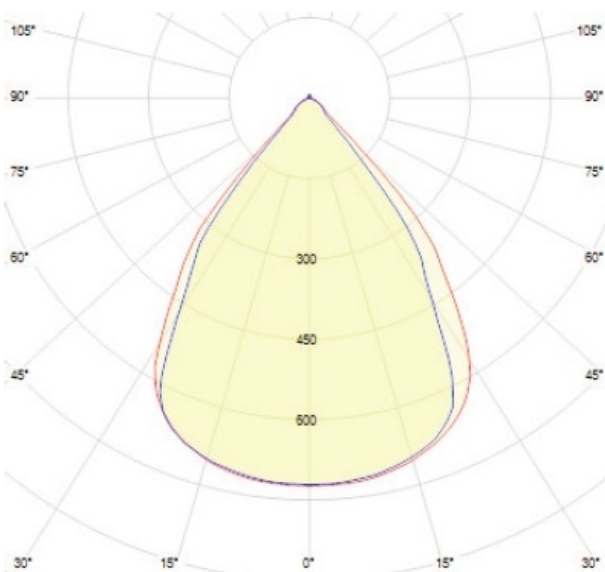

CURVA DISTRIBUZIONE LUCE

I valori indicati sono nominali. Tolleranza della potenza e del flusso luminoso +/- 10%. Tolleranza della temperatura colore: +/- 150 K. I valori sono riferiti ad una temperatura ambiente di 25°C, salvo diversa indicazione.