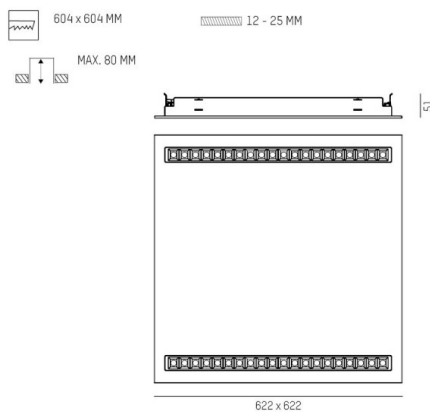

INTERO 625 ECO

712-0118011214050

INTERO 625 ECO LAMPADA AD INCASSO A SOFFITTO in lamiera di acciaio, bianco, simile a RAL 9016, fascio 80°, emissione luminosa diretta, con alimentatore, max. 300-700mA, dimmerabilità: non dimmerabile, cavo nero, IP20 con lampadine e molle pieghevoli

Leuchtmittel LOP26 L80 für INTERO 625 ECO													
Artikelnummer	Anzahl	Leuchtmittel	Fachtemperatur Ausstrahlwinkel	Socket	Stromeinstellung Treiber (mA)	300	350	400	450	500	550	600	650
					Systemleistung Leuchte (W)								
712-0309021214050	2	LOP26 L80 840 80° 24V C15 4000 K 80° GR6d-15	Lichtstrom/Leuchte (lm)	UR		2.145	2.480	2.840	3.140	3.480	3.819	4.160	4.450
		585 x 37 x 28 mm	UR			< 19	< 19	< 19	< 19	< 19	< 22	< 22	< 22
712-0309021219050	2	LOP26 L80 830 80° 24V C15 3000 K 80° GR6d-15	Lichtstrom/Leuchte (lm)	UR		2.035	2.366	2.698	2.983	3.306	3.628	3.952	4.228
		585 x 37 x 28 mm	UR			< 19	< 19	< 19	< 19	< 19	< 19	< 22	< 22

DISEGNO

DETTAGLI TECNICI

- Potenza sistema [W] 16-36
- tipo di lampadina LOP26 L60
- No.portalampade 2x
- presa di corrente GR6d-15
- flusso luminoso [lm] 2338-5278
- corrente second. [mA] 300-700
- temperatura colore [K] 4000K
- CRI >80
- Alimentatore con alimentatore
- Dimmerabilità non dimmerabile
- area di emissione luce diretta
- ang.del fascio lumin.[°] 80°
- classe di tensione [V] 220-240V 50/60Hz
- Materiale lamiera di acciaio
- lunghezza [mm] 620
- larghezza [mm] 620
- altezza [mm] 46
- taglio soffitto [mm] 604x604
- spessore soffitto [mm] 12,5-45
- profondita d'inc. [mm] 76
- classe di protezione[IP] IP20
- classe di protezione II classe di protezione II
- resistenza agli urti IK05
- peso netto [kg] 4,28
- Colore lampada bianco
- RAL 9016
- cavo nero
- cod.EAN 9010506730920
- durata di vita [h] L80 B10 50 000