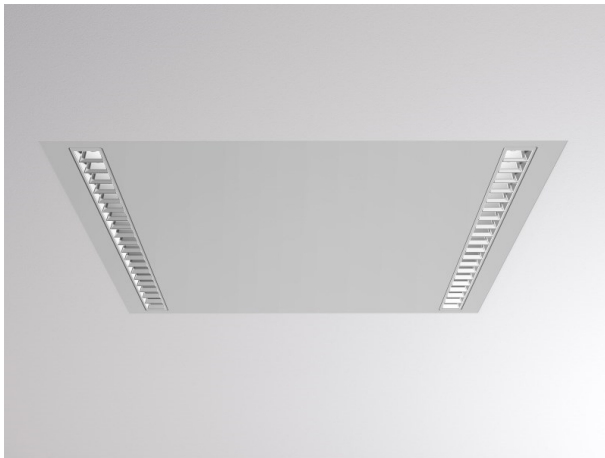

INTERO 625 ECO

712-0118011214050

INTERO 625 ECO LAMPADA AD INCASSO A SOFFITTO in lamiera di acciaio, bianco, simile a RAL 9016, fascio 80°, emissione luminosa diretta, con alimentatore, max. 300-700mA, dimmerabilità: non dimmerabile, cavo nero, IP20 con lampadine e molle pieghevoli

Leuchtmittel LOP26 L80 für INTERO 625 ECO													
Artikelnummer	Anzahl	Leuchtmittel	Fachtemperatur Ausstrahlwinkel	Socket	Stromeinstellung Treiber (mA)	300	350	400	450	500	550	600	650
					Systemleistung Leuchte (W)								
712-0309021214050	2	LOP26 L80 840 80° 24V C15 4000 K 80° GR6d-15	Lichtstrom/Leuchte (lm)	UR		2.145	2.480	2.840	3.140	3.480	3.819	4.160	4.450
		585 x 37 x 28 mm	UR			< 19	< 19	< 19	< 19	< 19	< 22	< 22	< 22
712-0309021219050	2	LOP26 L80 830 80° 24V C15 3000 K 80° GR6d-15	Lichtstrom/Leuchte (lm)	UR		2.035	2.366	2.698	2.983	3.306	3.628	3.952	4.228
		585 x 37 x 28 mm	UR			< 19	< 19	< 19	< 19	< 19	< 19	< 22	< 22

DISEGNO

DETTAGLI TECNICI

- Potenza sistema [W] 16-36
- tipo di lampadina LOP26 L60
- No.portalampade 2x
- presa di corrente GR6d-15
- flusso luminoso [lm] 2338-5278
- corrente second. [mA] 300-700
- temperatura colore [K] 4000K
- CRI >80
- Alimentatore con alimentatore
- Dimmerabilità non dimmerabile
- area di emissione luce diretta
- ang.del fascio lumin.[°] 80°
- classe di tensione [V] 220-240V 50/60Hz
- Materiale lamiera di acciaio
- lunghezza [mm] 620
- larghezza [mm] 620
- altezza [mm] 46
- taglio soffitto [mm] 604x604
- spessore soffitto [mm] 12,5-45
- profondita d'inc. [mm] 76
- classe di protezione[IP] IP20
- classe di protezione II classe di protezione II
- resistenza agli urti IK05
- peso netto [kg] 4,28
- Colore lampada bianco
- RAL 9016
- cavo nero
- cod.EAN 9010506730920
- durata di vita [h] L80 B10 50 000