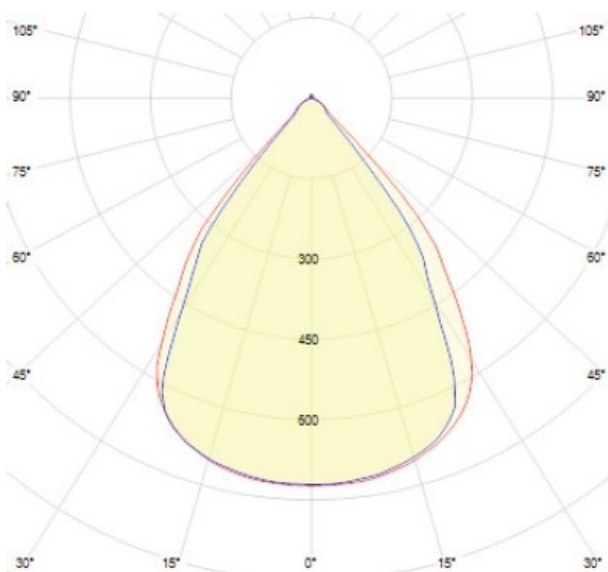

INTERO 625 ECO

712-0118011219050

INTERO 625 ECO DECKENEINBAULEUCHTE aus Stahlblech, weiß, ähnlich RAL 9016, Ausstrahlwinkel 80°, Lichtaustritt direkt, mit Betriebsgerät, max. 300-700mA, Dimmbarkeit: nicht dimmbar, Kabel schwarz, IP20, mit Leuchtmittel und Klappfedern

SKIZZE

TECHNISCHE DETAILS

Systemleistung [W]	16-36
Leuchtmittel	LOP26 L60
Anz. Fassungen	2x
Fassung	GR6d-15
Lichtstrom [lm]	2166-4846
Strom Sek.[mA]	300-700
Lichtfarbe [K]	3000K
CRI	>80
Betriebsgerät	mit Betriebsgerät
Dimmbarkeit	nicht dimmbar
Lichtaustritt	direkt
Ausstrahlwinkel [°]	80°
Spannung [V]	220-240V 50/60Hz
Material	Stahlblech
Länge [mm]	620
Breite [mm]	620
Höhe [mm]	46
D-Ausschn. [mm]	604x604
Deckenstärke [mm]	12,5-45
Einbautiefe [mm]	76
Schutzart [IP]	IP20
Schutzklasse	Schutzklasse II
Stoßfestigkeit	IK05
Nettogewicht [kg]	4,28
Farbe Leuchte	weiß
RAL	9016
Kabel	schwarz
EAN-Nummer	9010506730937
Lebensdauer [h]	L80 B10 50 000

LICHTVERTEILUNGSKURVE

Die Werte sind Bemessungswerte. Leistung und Lichtstrom unterliegen initial einer Toleranz von +/- 10%. Toleranz der Farbtemperatur: +/- 150 K. Die Werte gelten wenn nicht anders angegeben für eine Umgebungstemperatur von 25°C.