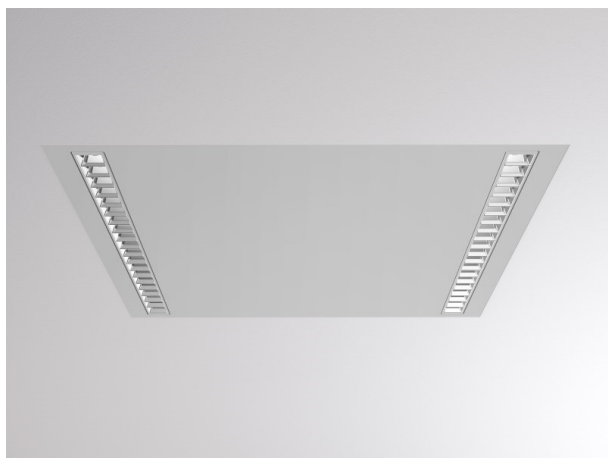

INTERO 625 ECO

712-0118011219050

INTERO 625 ECO DECKENEINBAULEUCHTE aus Stahlblech, weiß, ähnlich RAL 9016, Ausstrahlwinkel 80°, Lichtaustritt direkt, mit Betriebsgerät, max. 300-700mA, Dimmbarkeit: nicht dimmbar, Kabel schwarz, IP20, mit Leuchtmittel und Klappfedern

SKIZZE

TECHNISCHE DETAILS

Systemleistung [W]	16-36
Leuchtmittel	LOP26 L60
Anz. Fassungen	2x
Fassung	GR6d-15
Lichtstrom [lm]	2166-4846
Strom Sek.[mA]	300-700
Lichtfarbe [K]	3000K
CRI	>80
Betriebsgerät	mit Betriebsgerät
Dimmbarkeit	nicht dimmbar
Lichtaustritt	direkt
Ausstrahlwinkel [°]	80°
Spannung [V]	220-240V 50/60Hz
Material	Stahlblech
Länge [mm]	620
Breite [mm]	620
Höhe [mm]	46
D-Ausschn. [mm]	604x604
Deckenstärke [mm]	12,5-45
Einbautiefe [mm]	76
Schutzart [IP]	IP20
Schutzklasse	Schutzklasse II
Stoßfestigkeit	IK05
Nettogewicht [kg]	4,28
Farbe Leuchte	weiß
RAL	9016
Kabel	schwarz
EAN-Nummer	9010506730937
Lebensdauer [h]	L80 B10 50 000