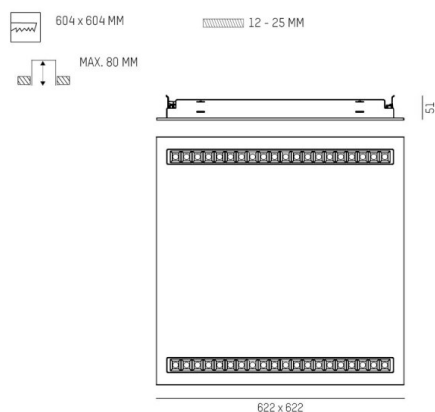

INTERO 625 ECO

712-0118011219050

INTERO 625 ECO DECKENEINBAULEUCHTE aus Stahlblech, weiß, ähnlich RAL 9016, Ausstrahlwinkel 80°, Lichtaustritt direkt, mit Betriebsgerät, max. 300-700mA, Dimmbarkeit: nicht dimmbar, Kabel schwarz, IP20, mit Leuchtmittel und Klappfedern

SKIZZE

TECHNISCHE DETAILS

Systemleistung [W]	16-36
Leuchtmittel	LOP26 L60
Anz. Fassungen	2x
Fassung	GR6d-15
Lichtstrom [lm]	2166-4846
Strom Sek.[mA]	300-700
Lichtfarbe [K]	3000K
CRI	>80
Betriebsgerät	mit Betriebsgerät
Dimmbarkeit	nicht dimmbar
Lichtaustritt	direkt
Ausstrahlwinkel [°]	80°
Spannung [V]	220-240V 50/60Hz
Material	Stahlblech
Länge [mm]	620
Breite [mm]	620
Höhe [mm]	46
D-Ausschn. [mm]	604x604
Deckenstärke [mm]	12,5-45
Einbautiefe [mm]	76
Schutzart [IP]	IP20
Schutzklasse	Schutzklasse II
Stoßfestigkeit	IK05
Nettogewicht [kg]	4,28
Farbe Leuchte	weiß
RAL	9016
Kabel	schwarz
EAN-Nummer	9010506730937
Lebensdauer [h]	L80 B10 50 000

LICHTVERTEILUNGSKURVE

Die Werte sind Bemessungswerte. Leistung und Lichtstrom unterliegen initial einer Toleranz von +/- 10%. Toleranz der Farbtemperatur: +/- 150 K. Die Werte gelten wenn nicht anders angegeben für eine Umgebungstemperatur von 25°C.