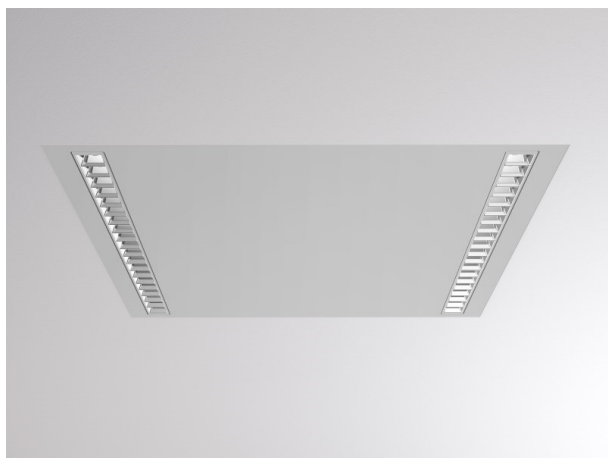

INTERO 625 ECO

712-011801121905d

INTERO 625 ECO DECKENEINBAULEUCHE aus Stahlblech, weiß, ähnlich RAL 9016, Ausstrahlwinkel 80°, Lichtaustritt direkt, mit Betriebsgerät, max. 300-700mA, Dimmbarkeit: DALI 2, Kabel schwarz, IP20, mit Leuchtmittel und Klappfedern

SKIZZE

TECHNISCHE DETAILS

Systemleistung [W]	16-36
Leuchtmittel	LOP26 L60
Anz. Fassungen	2x
Fassung	GR6d-15
Lichtstrom [lm]	2166-4846
Strom Sek.[mA]	300-700
Lichtfarbe [K]	3000K
CRI	>80
Betriebsgerät	mit Betriebsgerät
Dimmbarkeit	DALI 2
Lichtaustritt	direkt
Ausstrahlwinkel [°]	80°
Spannung [V]	220-240V 50/60Hz
Material	Stahlblech
Länge [mm]	620
Breite [mm]	620
Höhe [mm]	46
D-Ausschn. [mm]	604x604
Deckenstärke [mm]	12,5-45
Einbautiefe [mm]	76
Schutzart [IP]	IP20
Schutzklasse	Schutzklasse II
Stoßfestigkeit	IK05
Nettogewicht [kg]	4,34
Farbe Leuchte	weiß
RAL	9016
Kabel	schwarz
EAN-Nummer	9010506618563
Lebensdauer [h]	L80 B10 50 000