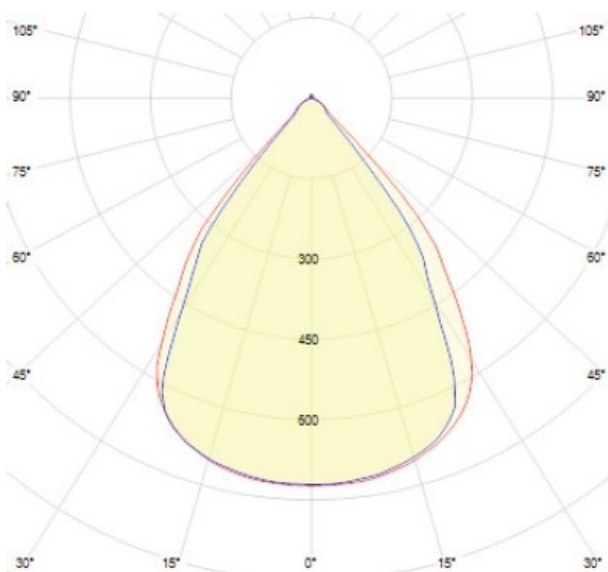

INTERO 625 ECO

712-011801121905d

INTERO 625 ECO DECKENEINBAULEUCHE aus Stahlblech, weiß, ähnlich RAL 9016, Ausstrahlwinkel 80°, Lichtaustritt direkt, mit Betriebsgerät, max. 300-700mA, Dimmbarkeit: DALI 2, Kabel schwarz, IP20, mit Leuchtmittel und Klappfedern

SKIZZE

TECHNISCHE DETAILS

Systemleistung [W]	16-36
Leuchtmittel	LOP26 L60
Anz. Fassungen	2x
Fassung	GR6d-15
Lichtstrom [lm]	2166-4846
Strom Sek.[mA]	300-700
Lichtfarbe [K]	3000K
CRI	>80
Betriebsgerät	mit Betriebsgerät
Dimmbarkeit	DALI 2
Lichtaustritt	direkt
Ausstrahlwinkel [°]	80°
Spannung [V]	220-240V 50/60Hz
Material	Stahlblech
Länge [mm]	620
Breite [mm]	620
Höhe [mm]	46
D-Ausschn. [mm]	604x604
Deckenstärke [mm]	12,5-45
Einbautiefe [mm]	76
Schutzart [IP]	IP20
Schutzklasse	Schutzklasse II
Stoßfestigkeit	IK05
Nettogewicht [kg]	4,34
Farbe Leuchte	weiß
RAL	9016
Kabel	schwarz
EAN-Nummer	9010506618563
Lebensdauer [h]	L80 B10 50 000

LICHTVERTEILUNGSKURVE

Die Werte sind Bemessungswerte. Leistung und Lichtstrom unterliegen initial einer Toleranz von +/- 10%. Toleranz der Farbtemperatur: +/- 150 K. Die Werte gelten wenn nicht anders angegeben für eine Umgebungstemperatur von 25°C.