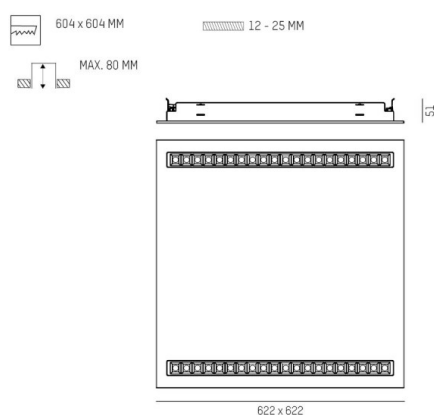

INTERO 625 ECO

712-011801121905d

INTERO 625 ECO DECKENEINBAULEUCHE aus Stahlblech, weiß, ähnlich RAL 9016, Ausstrahlwinkel 80°, Lichtaustritt direkt, mit Betriebsgerät, max. 300-700mA, Dimmbarkeit: DALI 2, Kabel schwarz, IP20, mit Leuchtmittel und Klappfedern

SKIZZE

TECHNISCHE DETAILS

Systemleistung [W]	16-36
Leuchtmittel	LOP26 L60
Anz. Fassungen	2x
Fassung	GR6d-15
Lichtstrom [lm]	2166-4846
Strom Sek.[mA]	300-700
Lichtfarbe [K]	3000K
CRI	>80
Betriebsgerät	mit Betriebsgerät
Dimmbarkeit	DALI 2
Lichtaustritt	direkt
Ausstrahlwinkel [°]	80°
Spannung [V]	220-240V 50/60Hz
Material	Stahlblech
Länge [mm]	620
Breite [mm]	620
Höhe [mm]	46
D-Ausschn. [mm]	604x604
Deckenstärke [mm]	12,5-45
Einbautiefe [mm]	76
Schutzart [IP]	IP20
Schutzklasse	Schutzklasse II
Stoßfestigkeit	IK05
Nettogewicht [kg]	4,34
Farbe Leuchte	weiß
RAL	9016
Kabel	schwarz
EAN-Nummer	9010506618563
Lebensdauer [h]	L80 B10 50 000

LICHTVERTEILUNGSKURVE

Die Werte sind Bemessungswerte. Leistung und Lichtstrom unterliegen initial einer Toleranz von +/- 10%. Toleranz der Farbtemperatur: +/- 150 K. Die Werte gelten wenn nicht anders angegeben für eine Umgebungstemperatur von 25°C.