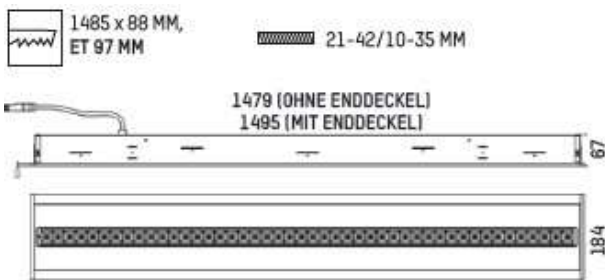

INTERO 200 1500

712-022704000005d

Artikelnummer	Anzahl	Leuchtmittel	Farbtemperatur	Ausstrahlwinkel	Socket	Stromeinstellung Treiber (mA)	350	400	450	500	550	600	650	700
Systemleistung Leuchte (W)														
712-0309041214050	2	LOP26 L150 840 80° 48V C15	4000 K 80°	GR6d-15	GR6d-15	Lichtstrom Leuchte (lm)	2.685	3.050	3.360	3.710	4.030	4.451	5.070	5.410
							1464 x 37 x 26 mm							
							UGR	< 19	< 19	< 19	< 19	< 19	< 22	< 22
712-0309041219050	2	LOP26 L150 830 80° 48V C15	3000 K 80°	GR6d-15	GR6d-15	Lichtstrom Leuchte (lm)	2.550	2.898	3.190	3.525	3.829	4.228	4.817	5.140
							1464 x 37 x 26 mm							
							UGR	< 19	< 19	< 19	< 19	< 22	< 22	< 22

Artikelnummer	Anzahl	Bezeichnung	Detail
712-0598000000180	1	Anschlussadapter 1-Verbinder 5-polig pastellblau	6ST1815 Code 2 Buchse
712-0594000000000	1	Befestigungsclip INTERO 600/625/200 für gesagte Decken, DS 12-25 mm	SET 4stk
712-0587000000050	1	Endkappe INTERO 200 weiß	SET 2stk
712-0588000000000	1	Verbindungselement für zwei INTERO 200 weiß	
712-0589000000000	1	Befestigungsset INTERO 1500 für Paneeldecken 1449mm	

DRAWING

LIGHT DISTRIBUTION CURVE

TECHNICAL DETAILS