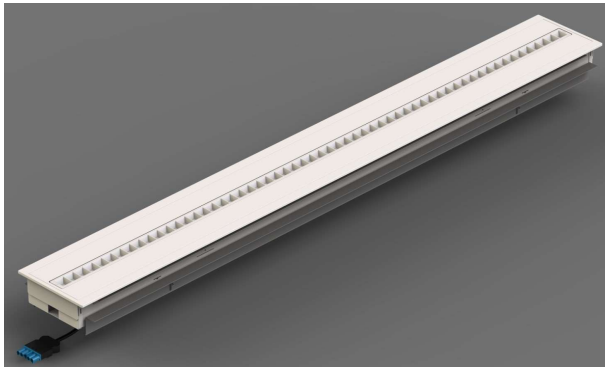

INTERO 200 1500

712-022704000005d

Artikelnummer	Anzahl	Leuchtmittel	Farbtemperatur	Ausstrahlwinkel	Socket	Stromeinstellung Treiber (mA)	350	400	450	500	550	600	650	700
Systemleistung Leuchte (W)														
712-0309041214050	2	LOP26 L150 840 80° 48V C15	4000 K 80°	GR6d-15	GR6d-15	Lichtstrom Leuchte (lm)	2.685	3.050	3.360	3.710	4.030	4.451	5.070	5.410
							1464 x 37 x 26 mm							
							UGR	< 19	< 19	< 19	< 19	< 19	< 22	< 22
712-0309041219050	2	LOP26 L150 830 80° 48V C15	3000 K 80°	GR6d-15	GR6d-15	Lichtstrom Leuchte (lm)	2.550	2.898	3.190	3.525	3.829	4.228	4.817	5.140
							1464 x 37 x 26 mm							
							UGR	< 19	< 19	< 19	< 19	< 22	< 22	< 22

Artikelnummer	Anzahl	Bezeichnung	Detail
712-0598000000180	1	Anschlussadapter 1-Verbinder 5-polig pastellblau	6ST1815 Code 2 Buchse
712-0594000000000	1	Befestigungsclip INTERO 600/625/200 für gesagte Decken, DS 12-25 mm	SET 4stk
712-0587000000050	1	Endkappe INTERO 200 weiß	SET 2stk
712-0588000000000	1	Verbindungselement für zwei INTERO 200 weiß	
712-0589000000000	1	Befestigungsset INTERO 1500 für Paneeldecken 1449mm	

DRAWING