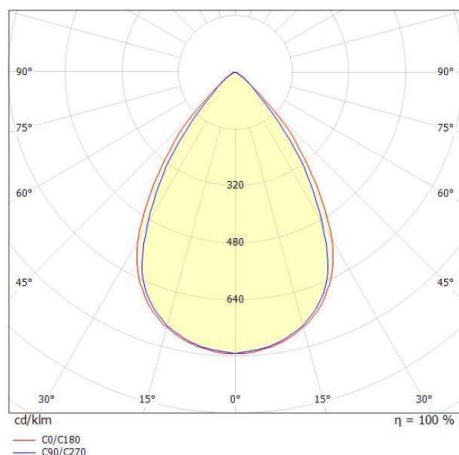

LIGHT DISTRIBUTION CURVE

TECHNICAL DETAILS

System perform. [W]	18-36
Bulb type	LOP26 L150
No. of bulb holders	1x
Socket	GR6d-15
Luminous flux [lm]	siehe Leuchtmittel
Current sec. [mA]	350-700
Colour temp. [K]	siehe Leuchtmittel
CRI	siehe Leuchtmittel
UGR	siehe Leuchtmittel
Converter	with converter
Light output	direct
Beam angle [°]	siehe Leuchtmittel
Voltage [V]	220-240V 50/60Hz
Material	steel sheet
Length [mm]	1479 (1495)
Width [mm]	184
Height [mm]	67
Ceiling cutout [mm]	1484x174
Ceiling thickness [mm]	21-42/10-35
Recess depth [mm]	97
IP protection class	IP20
Voltage class	protection cl. I
Net weight [kg]	4,81
Color lamp	white
RAL	9016
Electric wire	black
EAN-Number	9010506706949
Lifetime [h]	50 000 L80 B10
No. of luminaires B16A	24

The values are rated values. Power and luminous flux are initially subject to a tolerance of +/- 10%. Colour temperature tolerance: +/- 150 K. The values apply to an ambient temperature of 25°C unless otherwise specified.