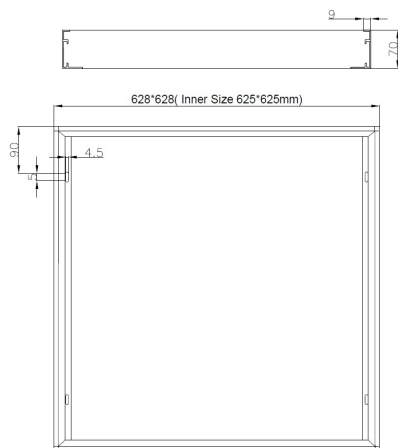

PANA

712-056000000050

PANA 625 R AUFBAURAHMEN aus Aluminium, IP20,

SKIZZE

TECHNISCHE DETAILS

Material	Aluminium
Länge [mm]	625
Breite [mm]	625
Höhe [mm]	70
Schutzart [IP]	IP20
Nettogewicht [kg]	0,88
EAN-Nummer	9010506707182

LICHTVERTEILUNGSKURVE

Die Werte sind Bemessungswerte. Leistung und Lichtstrom unterliegen initial einer Toleranz von +/- 10%.
Toleranz der Farbtemperatur: +/- 150 K. Die Werte gelten wenn nicht anders angegeben für eine Umgebungstemperatur von 25°C.